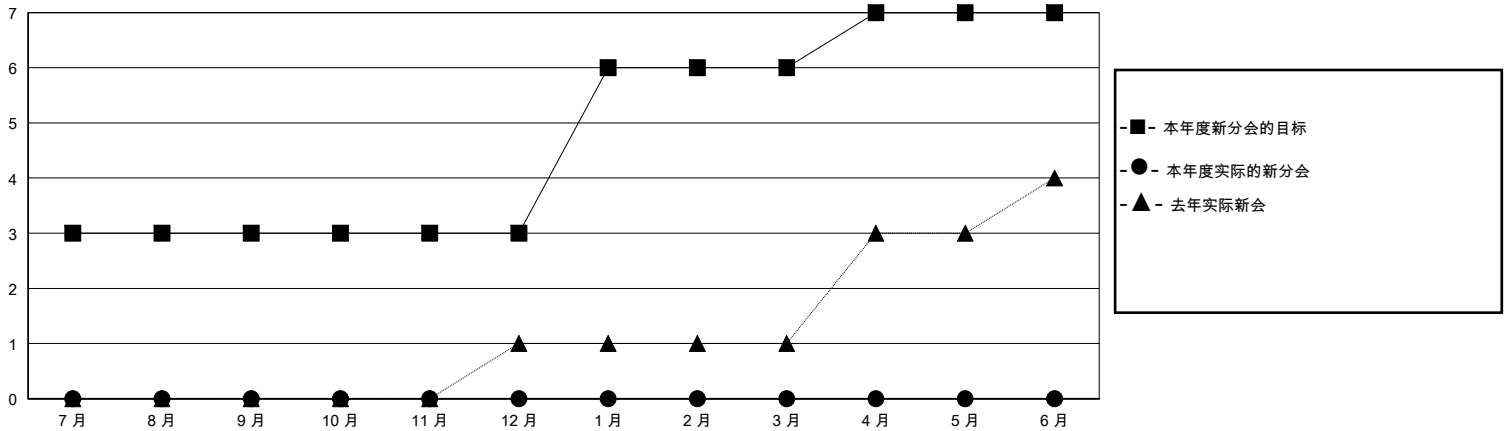

MONTHLY MEMBERSHIP PROGRESS REPORT

District 389

Results as of: 10/31/2024

GMT:

地点 CHINA

GMT宪章区

分会			
成果 2024-2025			
季	新分会目标	新会	会员流失的分会
7月/8月/9月	3	0	0
10月/11月/12月	0	0	0
1月/2月/3月	3	0	0
4月/5月/6月	1	0	0

位会员@每位须缴			
成果 2024-2025			
季	会员净增长目标	实际会员增长数	实际退会会员 (包括转会)
7月/8月/9月	200	169	29
10月/11月/12月	100	208	13
1月/2月/3月	100	0	0
4月/5月/6月	40	0	0

目标与实际新会累积

目标和实际会员累积

已取消的分会: 0	95 CLUBS OF 123 增添1位或以上的新会员	<u>性别分布</u>	
		男	1,908 (61.85%)
<u>放弃的会员</u>	点击这里取得累计会员数据	女	1,177 (38.15%)
过世		0	总计家庭单位会员数
分会已取消	0	支付减半会费的家庭会员	0
其他	42		
总计	42		