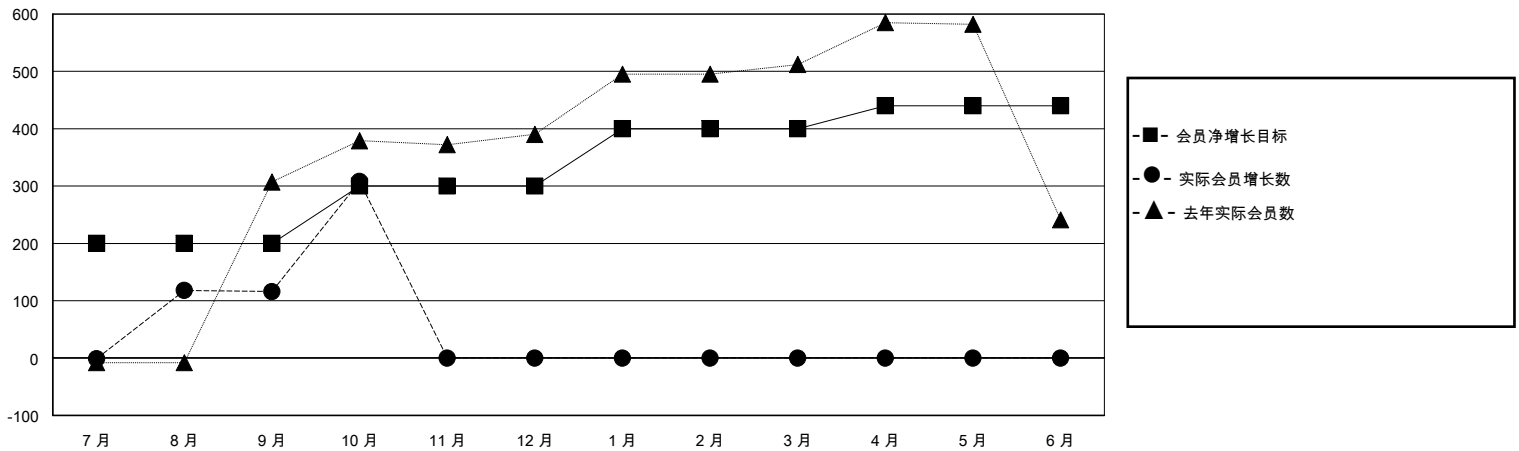

MONTHLY MEMBERSHIP PROGRESS REPORT

District 389

Results as of: 10/31/2024

GMT:

地点 CHINA

GMT宪章区

分会			
成果 2024-2025			
季	新分会目标	新会	会员流失的分会
7月/8月/9月	3	0	0
10月/11月/12月	0	0	0
1月/2月/3月	3	0	0
4月/5月/6月	1	0	0

位会员@每位须缴			
成果 2024-2025			
季	会员净增长目标	实际会员增长数	实际退会会员 (包括转会)
7月/8月/9月	200	169	29
10月/11月/12月	100	208	13
1月/2月/3月	100	0	0
4月/5月/6月	40	0	0

目标与实际新会累积

目标和实际会员累积

已取消的分会: 0	95 CLUBS OF 123 增添1位或以上的新会员	<u>性别分布</u>	
		男	1,908 (61.85%)
<u>放弃的会员</u>	点击这里取得累计会员数据	女	1,177 (38.15%)
过世		0	总计家庭单位会员数
分会已取消	0	支付减半会费的家庭会员	0
其他	42		
总计	42		